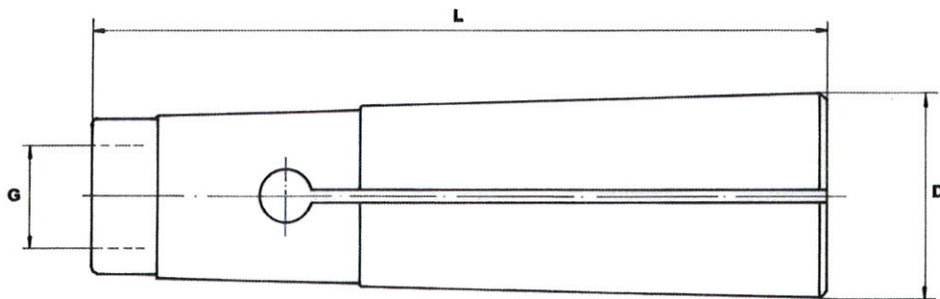

Klemmhülsen Reihe 500 mit Morsekegel

Bestellnr.	MK	Ø	Steigung	D	L	G	Preis €/St
503E	2	1,0 – 12,0	1,0	18,0	69,0	10	60,--
536E	3	1,0 – 20,0	1,0	24,0	85,5	12	78,--
539E	4	1,0 – 25,0	1,0	31,5	108,5	16	108,--